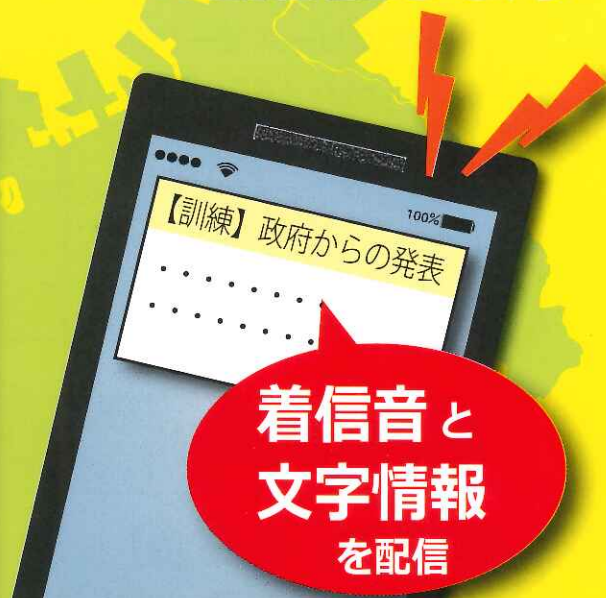

12月1日(金)

【ミサイル 対応訓練】緊急速報メール

を配信します

メール配信(2回)

1回目
発射情報 午前 **10:00**

2回目
通過情報 午前 **10:05**

- ◆福岡市内にいる方にすべて配信されます。
(近隣市町村にも配信されることがあります。)
- ◆マナーモードでも着信音が鳴ります。
(ご都合が悪い方は電源をお切り下さい。)

※訓練のため、福岡市地下鉄の全列車を数分間停車させます。

この機会に、身を守る行動についても考えましょう

万が一、ミサイルが飛来した場合の対応については、裏面及び福岡市HPをご確認ください。

福岡市

検索

福岡市にミサイルが飛来した場合の対応について

市民の皆様への情報伝達

ミサイルが発射され、福岡市に影響がある場合、国から『Jアラート』による情報伝達が行われ、皆さまがお持ちの携帯電話等に**緊急速報メール**（au、ソフトバンク、ワイモバイル）、**エリアメール**（ドコモ）として配信されます。

※SIMフリースマートフォンなど、一部の携帯電話では、受信できない場合があります。スマートフォンアプリ「Yahoo!防災速報」などの防災情報アプリでも受信することができますので、予めアプリのダウンロードをお願いします。

「Yahoo! 防災速報」
のダウンロードはこちら→

緊急速報メール・エリアメールによる警報が配信されたら

【屋外にいる場合】

- ・速やかに**屋内に避難**してください。
- ・避難場所は、**地下鉄の駅や地下街などの地下施設**、または**コンクリート製のビル**など、できるだけ丈夫な建物へ。
- ・周囲に避難する場所がない場合は、**物陰に身を隠すか、頭を抱えて地面に伏せて**ください。

【屋内にいる場合】

- ・割れたガラスや扉の破片などが危険です。
窓や扉などからは離れて、建物の中央部で伏せてください。

日ごろから、政府や自治体が配信する情報に十分にご注意してください。